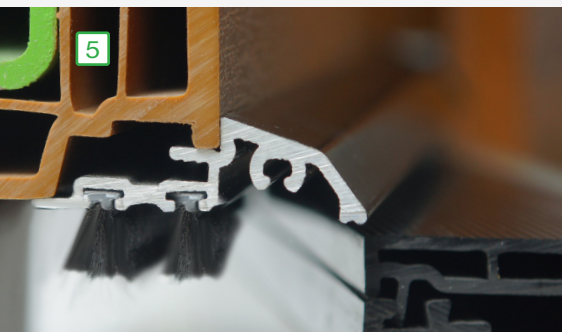

2

3

4

5

6

7

8

1 Цільнозварне армування з товщиною стінки 3 мм

2 Петлі з регулюванням у трьох площинах від провідних німецьких виробників «Dr. Hahn» та Simonswerk

3 Можливість встановлення замків із двома циліндрами

4 Протизламні триточкові замки з ригелями типу «клик»